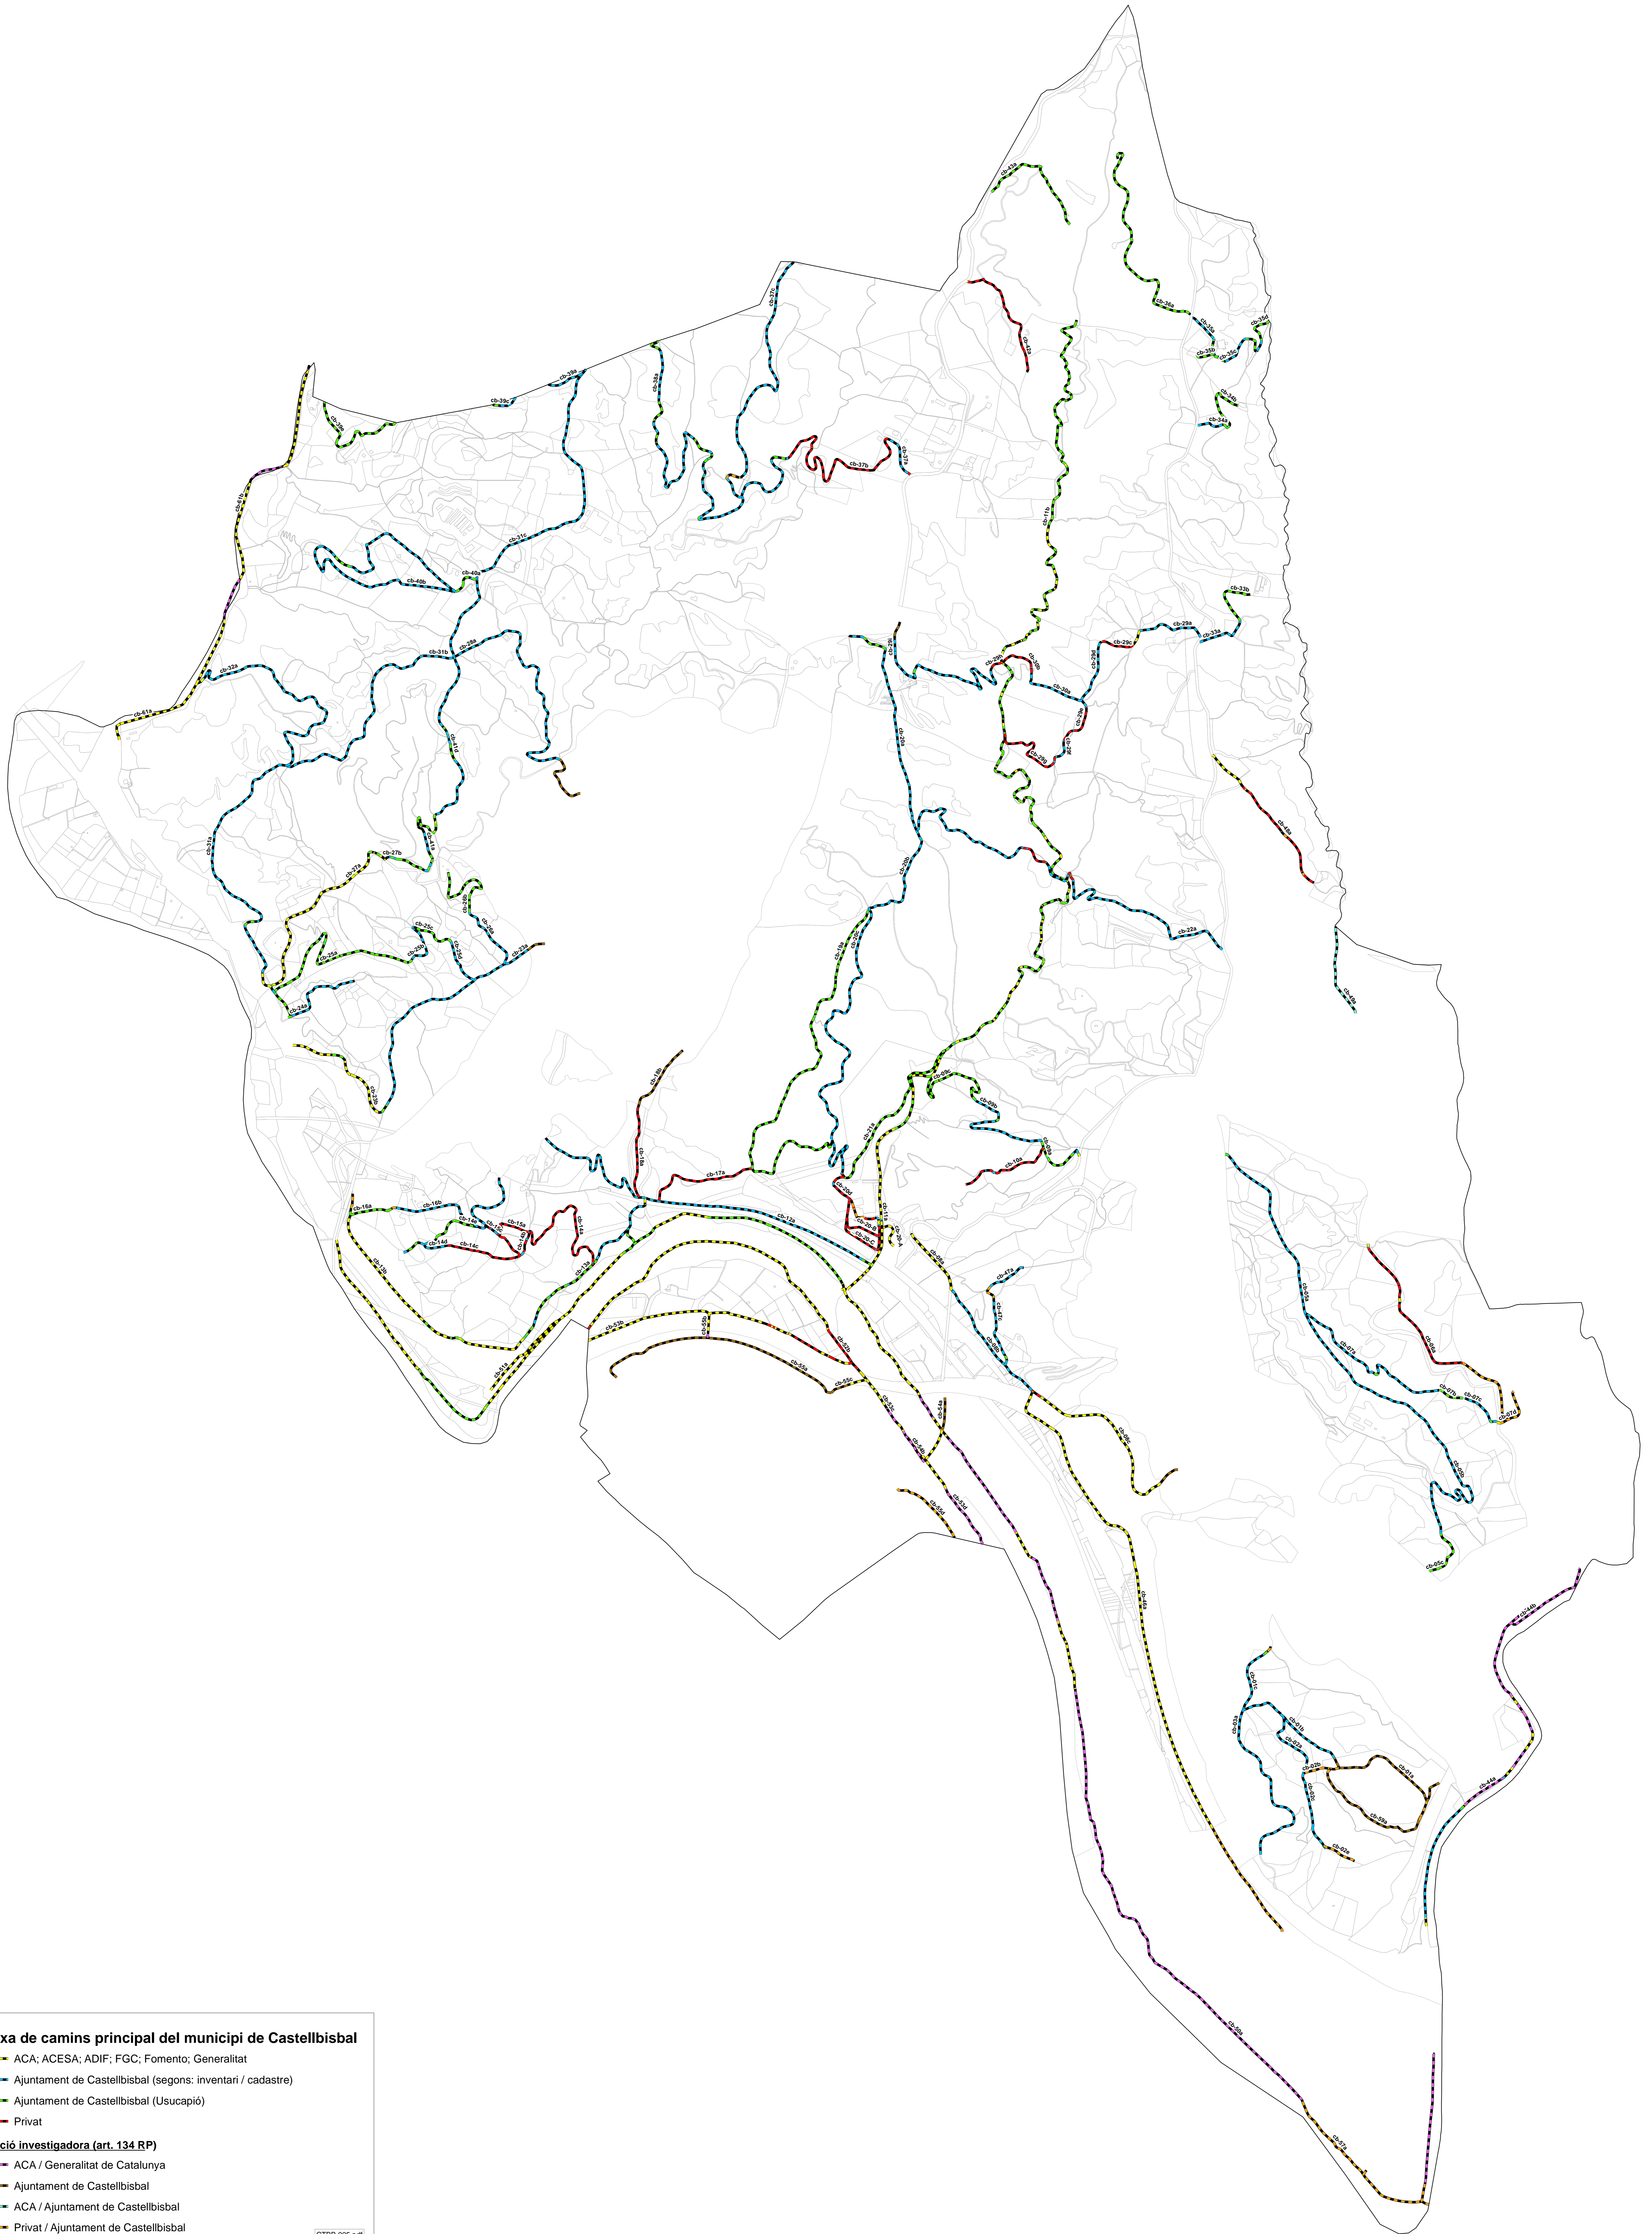

Xarxa de camins principal del municipi de Castellbisbal

EXPOSICIÓ PÚBLICA

PERÍODE: del 5 d'octubre al 9 de novembre

DIES: dilluns, dimecres i divendres

HORARI: de 11.00 a 13.00 hores

LLOC: Sala d'Urbanisme, 2a planta de l'Ajuntament (Av. Pau Casals, 9)

La informació escrita de la Xarxa de Camins principal del municipi de Castellbisbal i el plànol es poden consultar a través de diferents canals:

- presencial: a la sala d'Urbanisme de l'Ajuntament de Castellbisbal, en els dies i hores indicats on els atendran personalment i, si ho requereixen, podran rebre informació per part de tècnics municipals.
- telemàtic: a través del web www.castellbisbal.cat